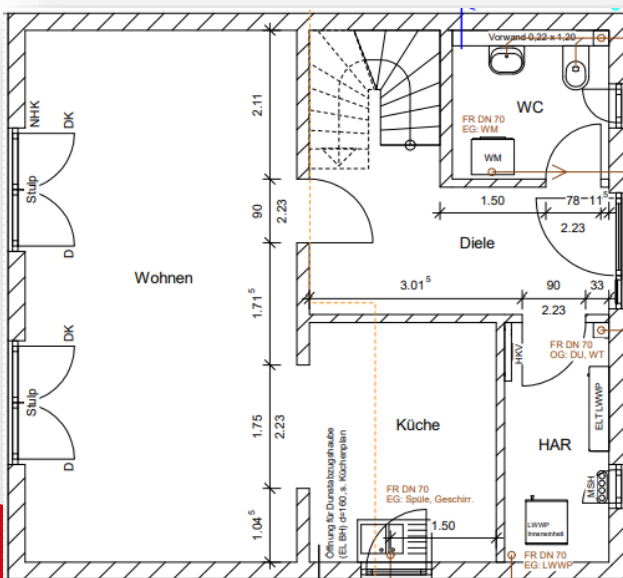

Darf ich mich vorstellen?

Ich bin ein:

Meine Maße sind:

Wohn-/Nutzfläche:

Energiestandard:

Raumwunder 100 Süd

8,75 x 8 m

ca. 100 m²

EH55

**Town &
Country**
HAUS®

Im Grundpreis ist folgende Inklusivausstattung enthalten:

- 3-Schreien-Wärmeschutzverglasung
- Bad & Gäste-WC komplett ausgestattet und gefliest
- Fußbodenheizung im gesamten Haus
- Luft-Wasser-Wärmepumpe
- Rollläden