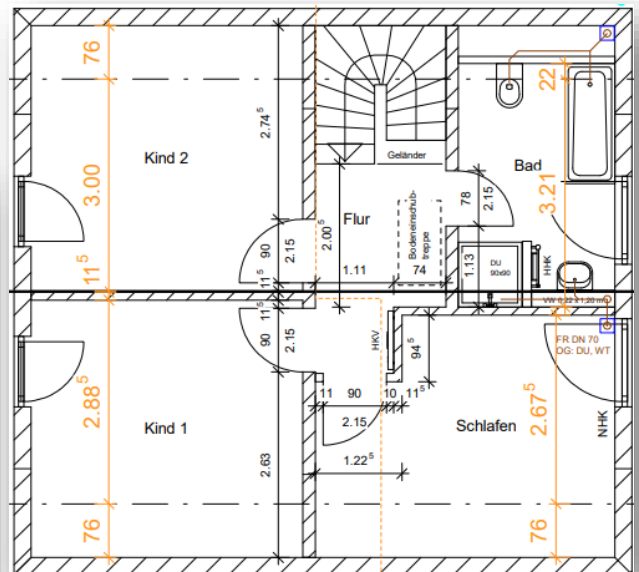

Darf ich mich vorstellen?

Ich bin ein:

Meine Maße sind:

Wohn-/Nutzfläche:

Energiestandard:

Raumwunder 100 Süd

8,75 x 8 m

ca. 100 m²

EH55

**Town &
Country**
HAUS®

Im Grundpreis ist folgende Inklusivausstattung enthalten:

- 3-Schreien-Wärmeschutzverglasung
- Bad & Gäste-WC komplett ausgestattet und gefliest
- Fußbodenheizung im gesamten Haus
- Luft-Wasser-Wärmepumpe
- Rollläden